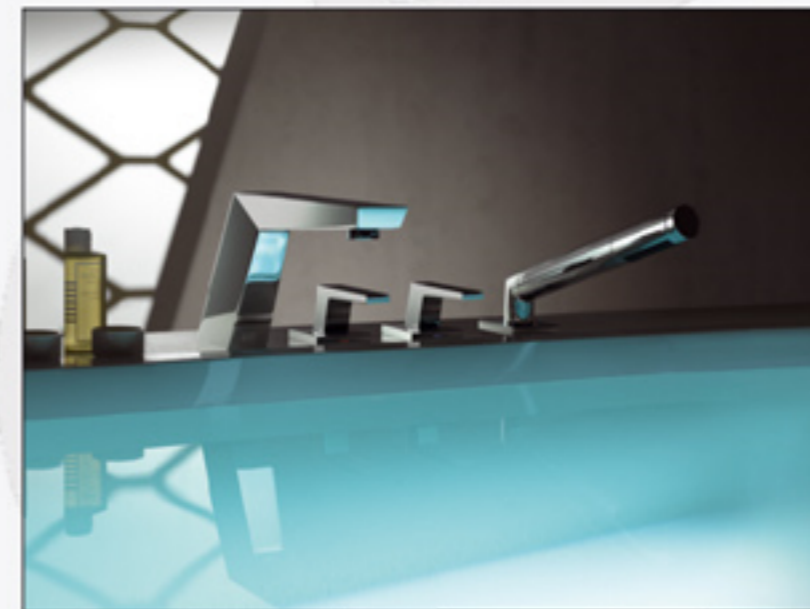

www.bad-kunz.de ■

21 357 Bardowick
Am Landwehrkreisel 1

mo. - fr. 8.00 - 18.00 Uhr
sa. 8.00 - 14.00 Uhr

Tel. 04131 - 22 35 550
Fax 04131 - 22 35 551

KREISELSAUSE **14. August 2010**
IN BARDOWICK

SIE FINDEN UNS IM GEBÄUDE DES BAUZENTRUMS **FRIEDE**