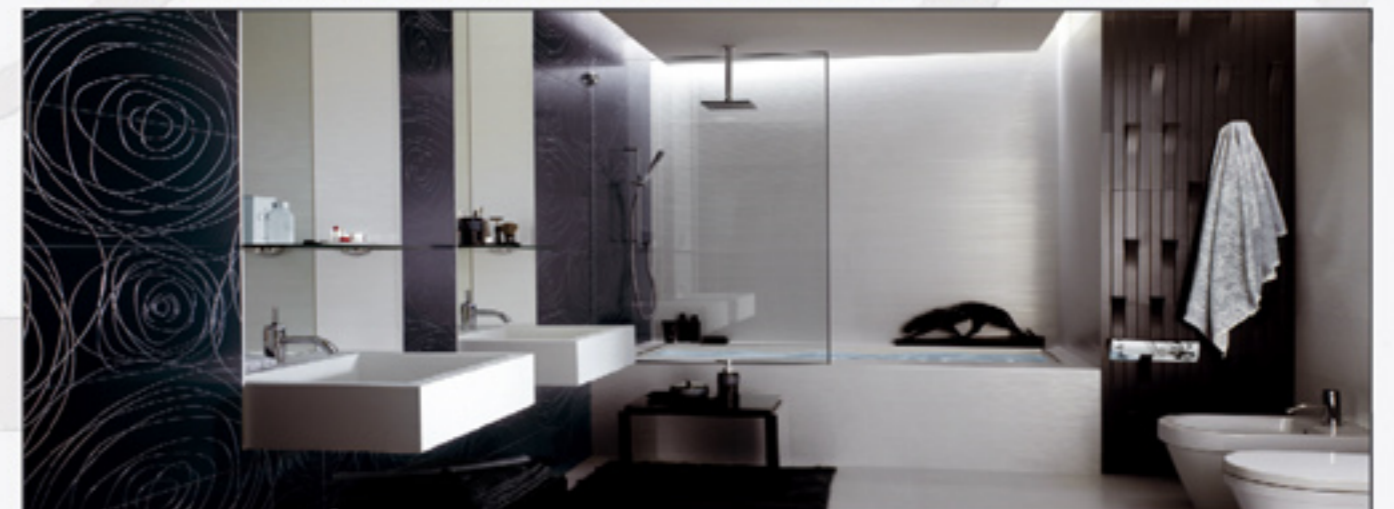

www.bad-kunz.de ■

21 357 Bardowick
Am Landwehrkreisel 1

mo. - fr. 8.00 - 18.00 Uhr
sa. 8.00 - 14.00 Uhr

Tel. 04131 - 22 35 550
Fax 04131 - 22 35 551

KREISELSAUSE **14. August 2010**
IN BARDOWICK

SIE FINDEN UNS IM GEBÄUDE DES BAUZENTRUMS **FRIEDE**